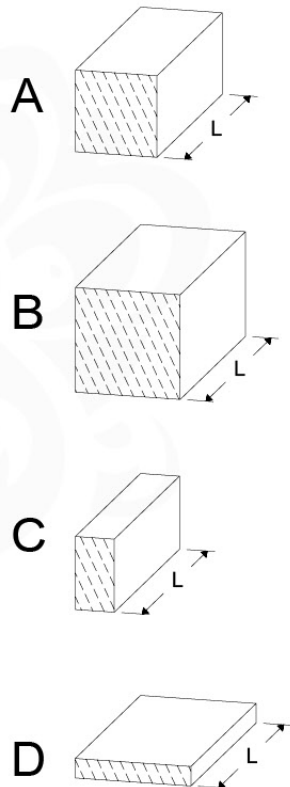

## Timber

Jungle Club 2.1 | Castle 2.1

L			
		601_130 Jungle Club 2.1	601_131 Jungle Castle 2.1
A240	239cm - 240cm	4 x	4 x
-	-	-	-
C130 C114 C96 C90 C70	129cm - 130cm 113cm - 114cm 95cm - 97cm 89cm - 90cm 69cm - 70cm	2 x 9 x 2 x 2 x 2 x	2 x 9 x 2 x 2 x 2 x
D127 D120 D114 D100 D65	126cm - 127cm 119cm - 120cm 113cm - 114cm 99cm - 100cm 64cm - 65cm	18 - 24 x  12 x 13 - 14 x 19 x	  3 x 12 x 13 - 14 x 19 x