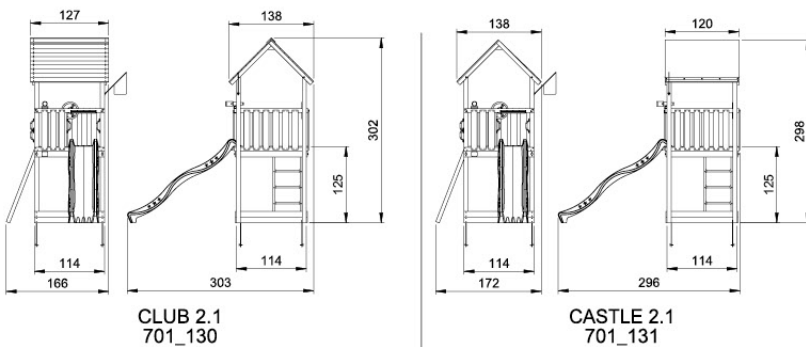

Jungle Castle 2.1

801_131

Jungle Gym

BACKYARD PLAYGROUNDS

since 1988

	EN. Warnings. Only for domestic use. Maximum number of users is 6. DE. Achtung. Nur für den Hausgebrauch. Maximale Benutzerzahl: 6. FR. Attention. Réserve à un usage familial. Le nombre maximal d'utilisateurs est de 6. NL. Waarschuwingen. Uitsluitend voor huishoudelijk gebruik. Het maximale aantal gebruikers is 6. BG. Внимание. За употреба само в домашни условия. Максималният брой потребители е 6. CS. Varování. Jen pro domácí použití. Maximální počet uživatelů je 6. DA. Advarsel. Kun til privat brug. Maksimum antal brugere er 6. EL. Προειδοποίηση. Μόνο για οικιακή χρήση. Μέγιστος αριθμός χρηστών 6. ES. Advertencias. Solo para uso doméstico. Número máximo de usuarios: 6. ET. Holatused. Ainult koduseks kasutamiseks. Maksimaalne kasutajate arv on 6. FI. Varoitukset. Ainoastaan kotikäyttöön. Käyttäjää yhteensä enintään 6. HR. Upozorenja. Samo za kućansku uporabu. Maksimalan broj korisnika je 6. HU. Figyelmeztetések. Csak otthoni használatra! A használók max. száma: 6. IS. Varnaðarorð. Engöngun fyrir einhnanotkun í heimahúsum og á einkalóðum. Hámarksfjöldi notenda er 6. IT. Avvertenze. Solo per uso domestico. Massimo numero di utenti è 6. LT. Įspėjimai. Tik buitnam naudojimui. Maksimalus naudotojų skaičius 6. LV. Brīdinājumi. Izmantoj tikai mājās. Maksimālais lietotāju skaits ir 6. NO. Advarsel. Kun for privat bruk. Maksimalt antall brukere er 6. PL. Ostrzeżenia. Wyłącznie do użytku domowego. Maksymalna liczba użytkowników to 6. PT. Avisos. Apenas para uso doméstico. O número máximo de utilizadores é 6. RO. Avertismente. Numai pentru uz domestic. Numărul maxim de utilizatori este 6. RU. Предостережения. Только для домашнего использования. Максимальное количество пользователей - 6. SK. Upozornenia. Iba na domáce použitie. Maximálne množstvo osôb je 6. SL. Opozorila. Samo za domačo uporabo. Maksimalno število uporabnikov je 6. SR. Upozorenja. Samo za kućnu upotrebu. Maksimalan broj korisnika je 6. SV. Varningar. Endast för hemmabruk. Det maximala antalet användare är 6. TR. Uyarılar. Sadece ev kullanımı için. Maksimum kullanıcı sayısı 6.	4^h