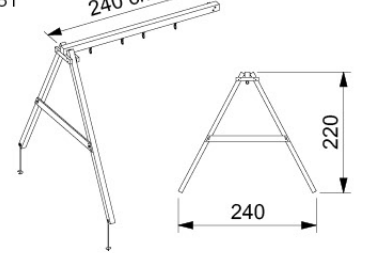

2-Swing Module

850_181

EN 71-1,-2,-3,-8&-9

1h

Jungle Gym

BACKYARD PLAYGROUNDS

since 1988

	1 position	2 positions		1 position	2 positions
EN. Warnings. Only for domestic use. Maximum number of users is:	1	2	LT. Įspėjimai. Tik butiniam naudojimui. Maksimalus naudotojų skaičius :	1	2
DE. Achtung. Nur für den Hausgebrauch. Maximale Benutzerzahl:	1	2	HR. Upozorenja. Samo za kućansku uporabu. Maksimalan broj korisnika je :	1	2
FR. Attention. Réservé à un usage familial. Le nombre maximal d'utilisateurs est de :	1	2	HU. Figyelmeztetések. Csak otthoni használatra! A használók max. száma: :	1	2
NL. Waarschuwingen. Uitsluitend voor huishoudelijk gebruik. Het maximale aantal gebruikers is:	1	2	NO. Advarsel. Kun for privat bruk. Maksimalt antall brukere er :	1	2
BG. Внимание. За употреба само в домашни условия. Максималният брой потребители е:	1	2	PL. Ostrzeżenia. Wyłącznie do użytku domowego. Maksymalna liczba użytkowników to :	1	2
ES. Advertencias. Sólo para uso doméstico. Número máximo de usuarios:	1	2	PT. Avisos. Apenas para uso doméstico. O número máximo de utilizadores é :	1	2
CS. Varování. Jen pro domácí použití. Maximální počet uživatelů je :	1	2	RO. Avertismente. Numai pentru uz domestic. Numărul maxim de utilizatori este :	1	2
DA. Advarsel. Kun til privat brug. Maksimum antal brugere er :	1	2	RU. Предостережения. Только для домашнего использования.	1	2
ET. Hoiatused. Ainult koduseks kasutamiseks. Maksimaalne kasutajate arv on :	1	2	Максимальное количество пользователей :	1	2
EL. Προειδοποιήσεις. Μόνο για οικιακή χρήση. Μέγιστος αριθμός χρηστών :	1	2	SK. Upozornenia. Iba na domáce použitie. Maximálne množstvo osôb je :	1	2
IS. Varnaðarorð. Eingöngu fyrir einkanoðkun í heimahúsum og á einkalóðum. Hámarksfjöldi notenda er :	1	2	SL. Opozorila. Samo za domačo uporabo. Maksimalno število uporabnikov je :	1	2
IT. Avvertenze. Solo per uso domestico. Massimo numero di utenti è :	1	2	FI. Varoitukset. Ainoastaan kotikäyttöön. Käyttäjää yhteensä enintään :	1	2
LV. Brīdinājumi. Izmantot tikai mājās. Maksimālais lietotāju skaits ir :	1	2	SR. Upozorenja. Samo za kućnu uporabu. Maksimalan broj korisnika je :	1	2
			SV. Varningar. Endast för hemmabruk. Det maximala antalet användare är :	1	2
			TR. Uyarılar. Sadece ev kullanımı için. Maksimum kullanıcı sayısı :