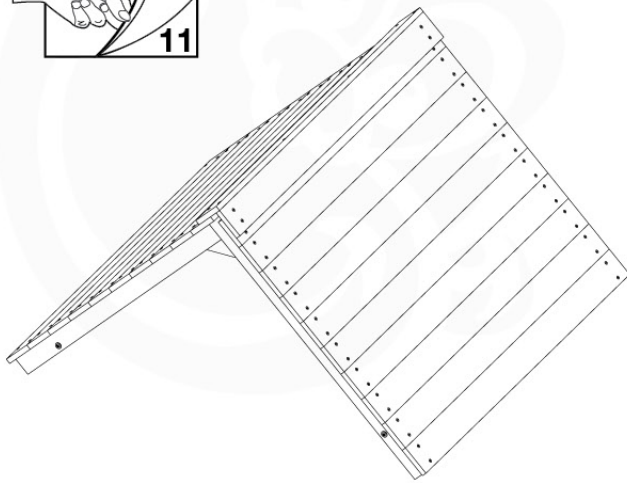

07 Roof

Club

Castle