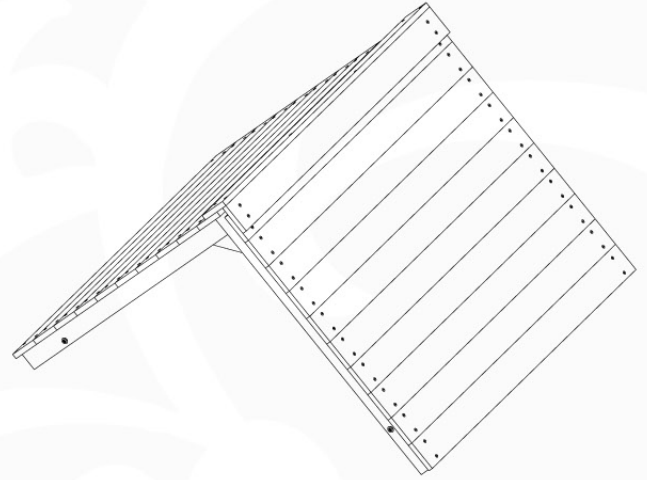

08 Roof Club

RF08