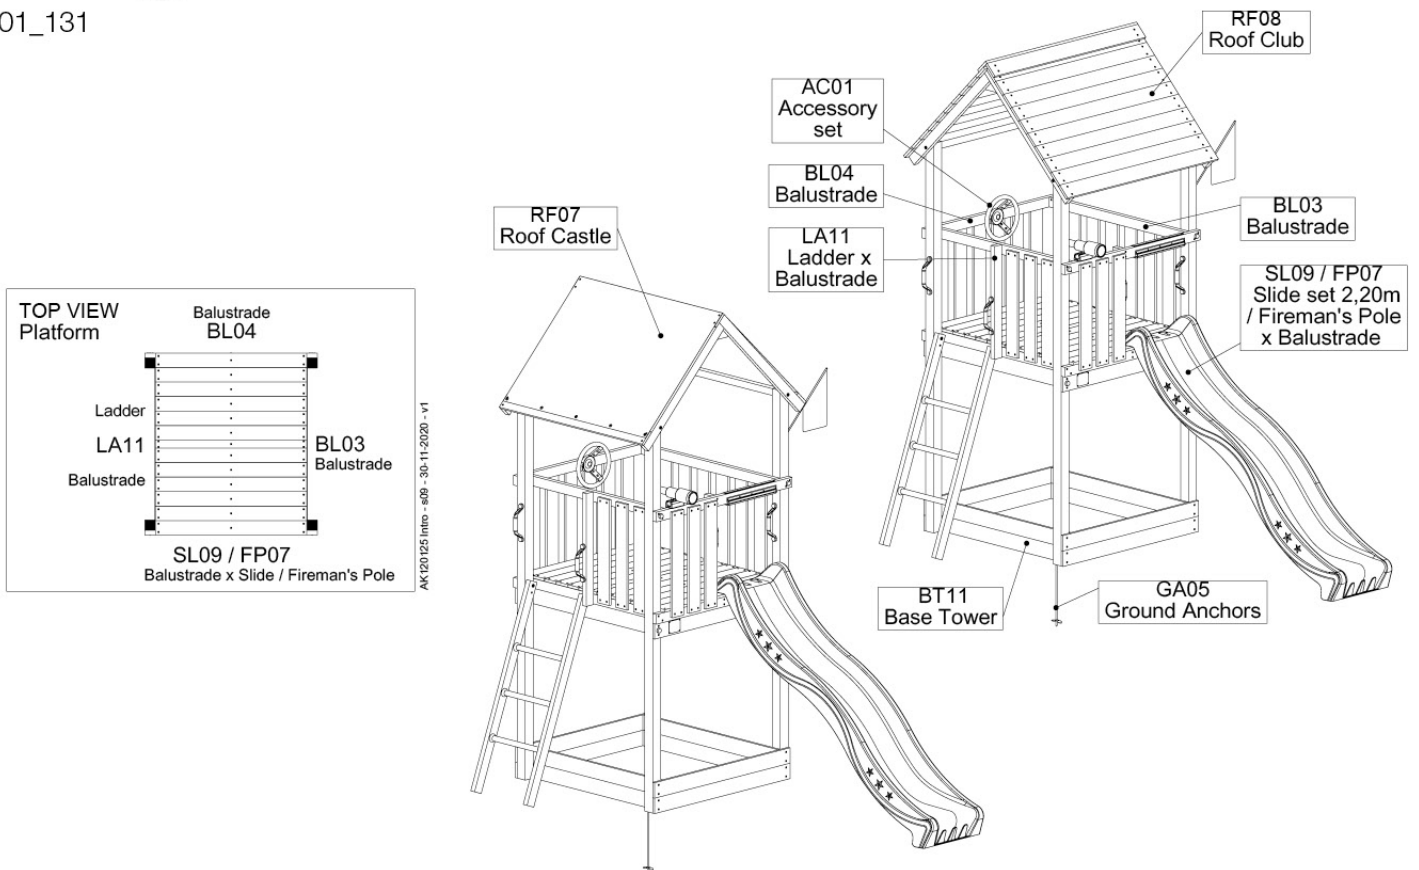

Jungle Castle 2.1

801_131

Jungle Gym

BACKYARD PLAYGROUNDS

since 1988

	EN. Warnings. Only for domestic use. Maximum number of users is 6. DE. Achtung. Nur für den Hausgebrauch. Maximale Benutzerzahl: 6. FR. Attention. Réserve à un usage familial. Le nombre maximal d'utilisateurs est de 6. NL. Waarschuwingen. Uitsluitend voor huishoudelijk gebruik. Het maximale aantal gebruikers is 6. BG. Внимание. За употреба само в домашни условия. Максималният брой потребители е 6. CS. Varování. Jen pro domácí použití. Maximální počet uživatelů je 6. DA. Advarsel. Kun til privat brug. Maksimum antal brugere er 6. EL. Προειδοποίηση. Μόνο για οικιακή χρήση. Μέγιστος αριθμός χρηστών 6. ES. Advertencias. Solo para uso doméstico. Número máximo de usuarios: 6. ET. Holatused. Ainult koduseks kasutamiseks. Maksimaalne kasutajate arv on 6. FI. Varoitukset. Ainoastaan kotikäyttöön. Käyttäjää yhteensä enintään 6. HR. Upozorenja. Samo za kućansku uporabu. Maksimalan broj korisnika je 6. HU. Figyelmeztetések. Csak otthoni használatra! A használók max. száma: 6. IS. Varnaðarorð. Engöngun fyrir einhnanotkun í heimahúsum og á einkalóðum. Hámarksfjöldi notenda er 6. IT. Avvertenze. Solo per uso domestico. Massimo numero di utenti è 6. LT. Įspėjimai. Tik buitnam naudojimui. Maksimalus naudotojų skaičius 6. LV. Brīdinājumi. Izmantoj tikai mājās. Maksimālais lietotāju skaits ir 6. NO. Advarsel. Kun for privat bruk. Maksimalt antall brukere er 6. PL. Ostrzeżenia. Wyłącznie do użytku domowego. Maksymalna liczba użytkowników to 6. PT. Avisos. Apenas para uso doméstico. O número máximo de utilizadores é 6. RO. Avertismente. Numai pentru uz domestic. Numărul maxim de utilizatori este 6. RU. Предостережения. Только для домашнего использования. Максимальное количество пользователей - 6. SK. Upozornenia. Iba na domáce použitie. Maximálne množstvo osôb je 6. SL. Opozorila. Samo za domačo uporabo. Maksimalno število uporabnikov je 6. SR. Upozorenja. Samo za kućnu upotrebu. Maksimalan broj korisnika je 6. SV. Varningar. Endast för hemmabruk. Det maximala antalet användare är 6. TR. Uyarılar. Sadece ev kullanımı için. Maksimum kullanıcı sayısı 6.	4^h