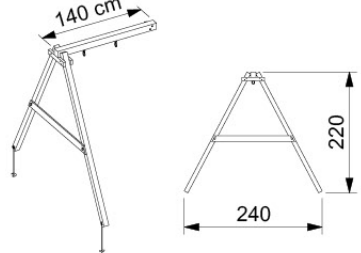

1-Swing Module

850_180